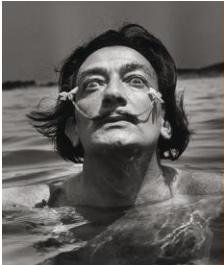

Überblicksführungen | Themenführungen

Überblicksführung

Die Überblicksführung gibt einen Einblick in die aktuelle Ausstellung im Forum Würth Rorschach sowie die Sammlung Würth im Allgemeinen und sind für alle Altersstufen von Kindergarten bis Oberstufe und für Gruppen von Lehrpersonen geeignet. Unsere Ausstellungsbegleitungen bringen Ihnen die Kunst auf ganz individuelle Weise nahe.

art faces

Künstlerporträts
aus der Sammlung Würth

26. Juli 2021
bis 29. Mai 2022

Themenführung – Drei Künstler. Drei Kunstwerke.

In dieser Führung stellen wir unsere Ausstellung «art faces – Künstlerporträts aus der Sammlung Würth» der Hauptausstellung «Lust auf mehr – Neues aus der Sammlung Würth zur Kunst nach 1960» gegenüber. Im ersten Teil betrachten wir die fotografischen Künstlerporträts und suchen danach die dazugehörigen Kunstwerke in der Hauptausstellung. Thematisiert werden folgende Künstler und ihre Werke: