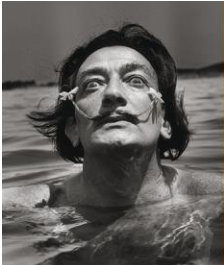

art faces

Künstlerporträts
aus der Sammlung Würth

26. Juli 2021
bis 29. Mai 2022